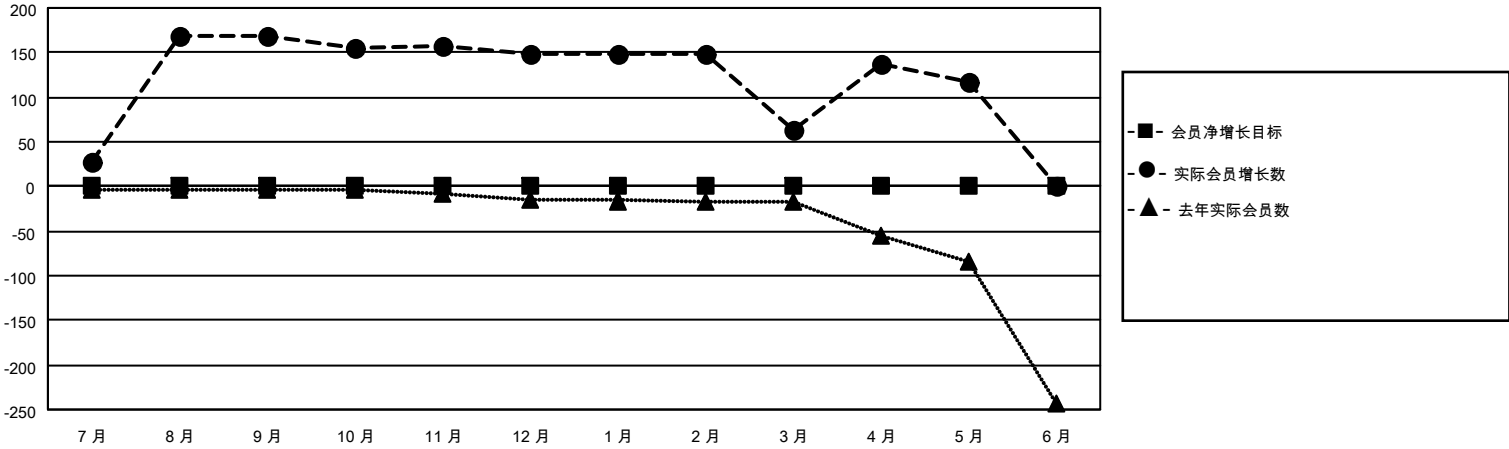

MONTHLY MEMBERSHIP PROGRESS REPORT

地点 CHINA

District 390

Results as of: 5/31/2021

分会			
成果 2020-2021			
季	新分会目标	新会	会员流失的分会
7月/8月/9月	0	0	0
10月/11月/12月	0	0	0
1月/2月/3月	0	0	0
4月/5月/6月	0	0	0

位会员@每位须缴			
成果 2020-2021			
季	会员净增长目标	实际会员增长数	实际退会会员 (包括转会)
7月/8月/9月	0	178	7
10月/11月/12月	0	22	24
1月/2月/3月	0	7	90
4月/5月/6月	0	172	108

目标与实际新会累积

目标和实际会员累积

已取消的分会: 0	57 CLUBS OF 60 增添1位或以上的新会员	性别分布 男 1,026 (57.67%) 女 753 (42.33%)
放弃的会员 过世 2 分会已取消 0 其他 227 总计 229	点击这里取得累计会员数据	总计家庭单位会员数 172 支付减半会费的家庭会员 89